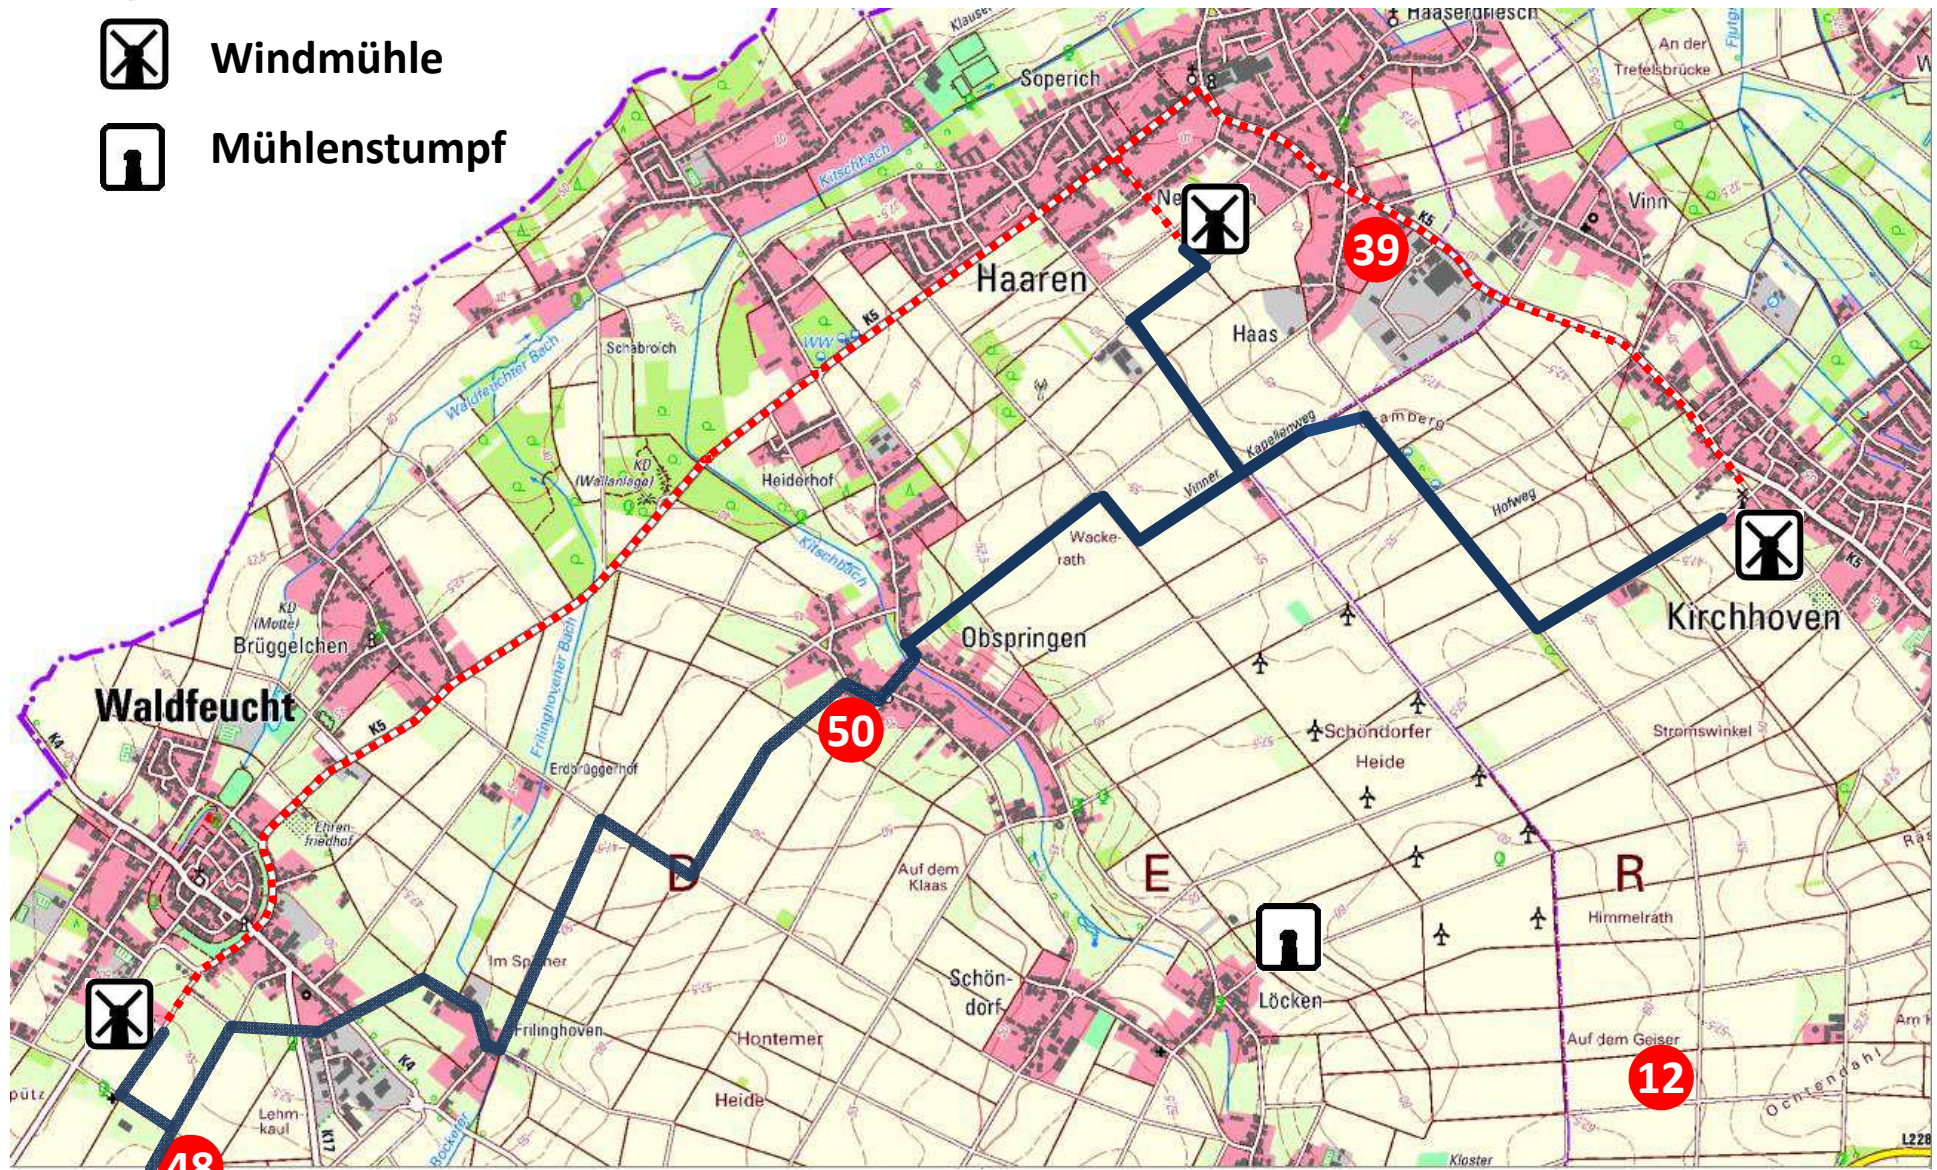

Wassermühle in Millen - Windmühlen in Breberen und Waldfeucht

- 48 Knotenpunkt
- Windmühle
- Wassermühle
- Mühlenstumpf

→ Fahrradstrecke - - - - - → Autostrecke

Windmühlen in Waldfeucht, Haaren und Kirchhoven

50 Knotenpunkt

Windmühle

Mühlenstumpf

→ Fahrradstrecke

→ Autostrecke